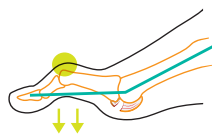

# COMPRESSANA FEIN-STÜTZSTRÜMPFE

Für gesunde &  
schöne Beine

Strumpfhosen und Strümpfe  
mit kräftiger Stützwirkung

Funktions-Stützknierümpfe  
Reisestrümpfe

Tape Loops  
Hallux-Valgus , Hammerzehe

# TAPE CORRECTION LOOPS

NICHT HAFTENDE HAUTFREUNDLICHE  
TAPE-SCHLAUFEN

TYP \_\_\_\_\_  
HALLUX  
VALGUS

TYP \_\_\_\_\_  
HAMMER  
ZEHE

Fehlstellung der Grosszehe  
bei Hallux valgus

Hammerzehe

Die Behandlung ist ganz einfach:

**COMPRESSANA TAPE LOOPS** können Sie barfuss oder unter Socken bzw. Strümpfen tragen. Sie bestimmen selbst, wie lange Sie diese anwenden. Und damit, anders als beim direkten Taping, ohne Hautreizung und ohne das Tape jeden Tag erneuern zu müssen. Sie sind als Tape Loops sogar sandalettentauglich und können zuhause ohne Schuhe verwendet werden. Auch die Kombination mit Einlagen ist möglich. Jeder Fuss ist individuell. Die Wahl der richtigen Grösse und Korrekturstärke sowie der perfekte, faltenfreie Sitz sind für die Wirkung entscheidend.