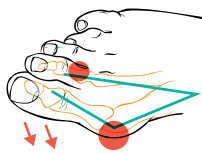

# COMPRESSANA FEIN-STÜTZSTRÜMPFE

Für gesunde &  
schöne Beine

Strumpfhosen und Strümpfe  
mit kräftiger Stützwirkung

Funktions-Stützknierümpfe  
Reisestrümpfe

Tape Loops  
Hallux-Valgus , Hammerzehe

# TAPE CORRECTION LOOPS

NICHT HAFTENDE HAUTFREUNDLICHE  
TAPE-SCHLAUFEN

TYP \_\_\_\_\_  
HALLUX  
VALGUS

TYP \_\_\_\_\_  
HAMMER  
ZEHE

Fehlstellung der Grosszehe  
bei Hallux valgus

Hammerzehe

Die Behandlung ist ganz einfach:

**COMPRESSANA TAPE LOOPS** können Sie barfuss oder unter Socken bzw. Strümpfen tragen. Sie bestimmen selbst, wie lange Sie diese anwenden. Und damit, anders als beim direkten Taping, ohne Hautreizung und ohne das Tape jeden Tag erneuern zu müssen. Sie sind als Tape Loops sogar sandalettentauglich und können zuhause ohne Schuhe verwendet werden. Auch die Kombination mit Einlagen ist möglich. Jeder Fuss ist individuell. Die Wahl der richtigen Grösse und Korrekturstärke sowie der perfekte, faltenfreie Sitz sind für die Wirkung entscheidend.